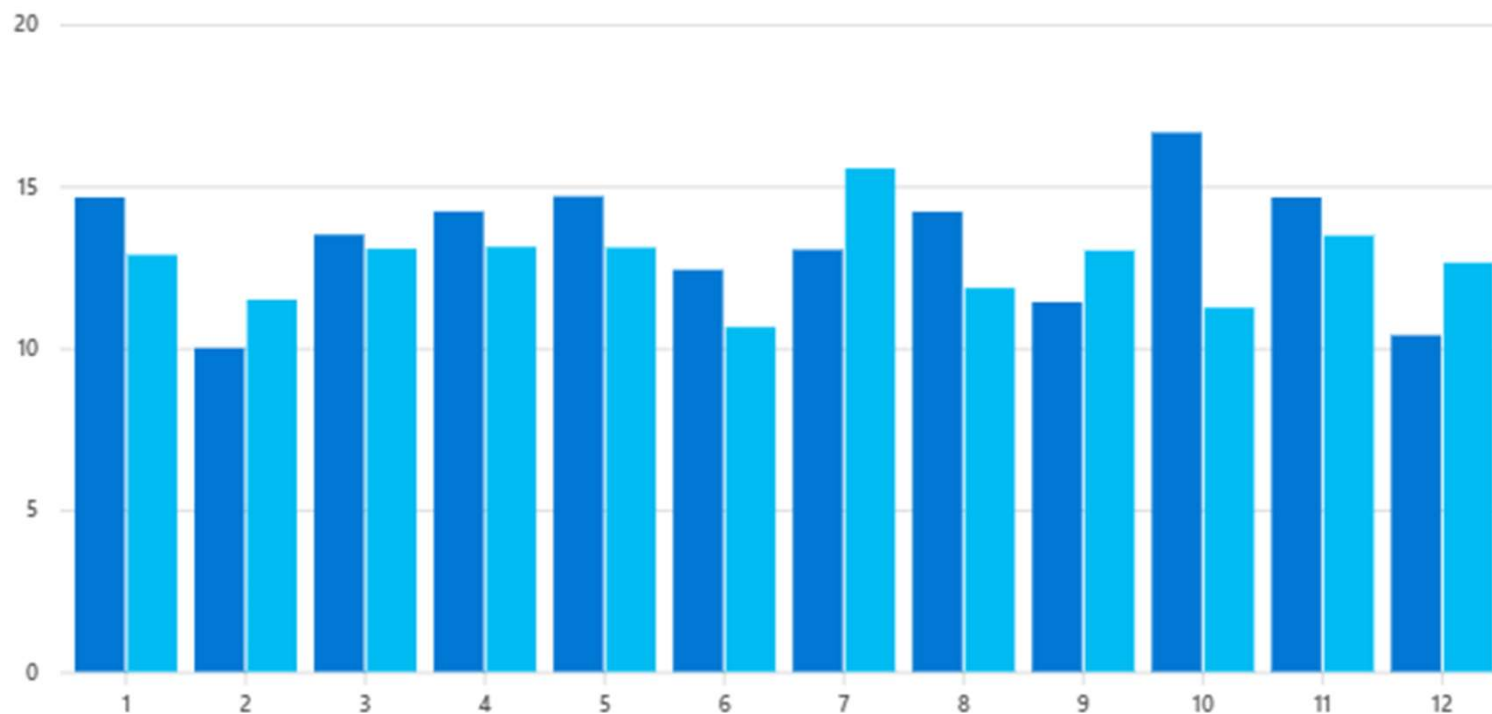

## Přehled v korunách

2023, 2024 ▾

Měna: CZK

## Produkce odpadů v tunách

2023, 2024 ▾

### Celkem ▾

**159,802** TUN  
2023

**152,044** TUN  
2024

**0,712** TUN  
Průměr na obyvatele

## Limit pro získání třídící slevy

Rok	2021	2022	2023	2024	2025	2026	2027	2028	2029
Množství odpadu obyvatel/kg	200	190	180	170	160	150	140	130	120