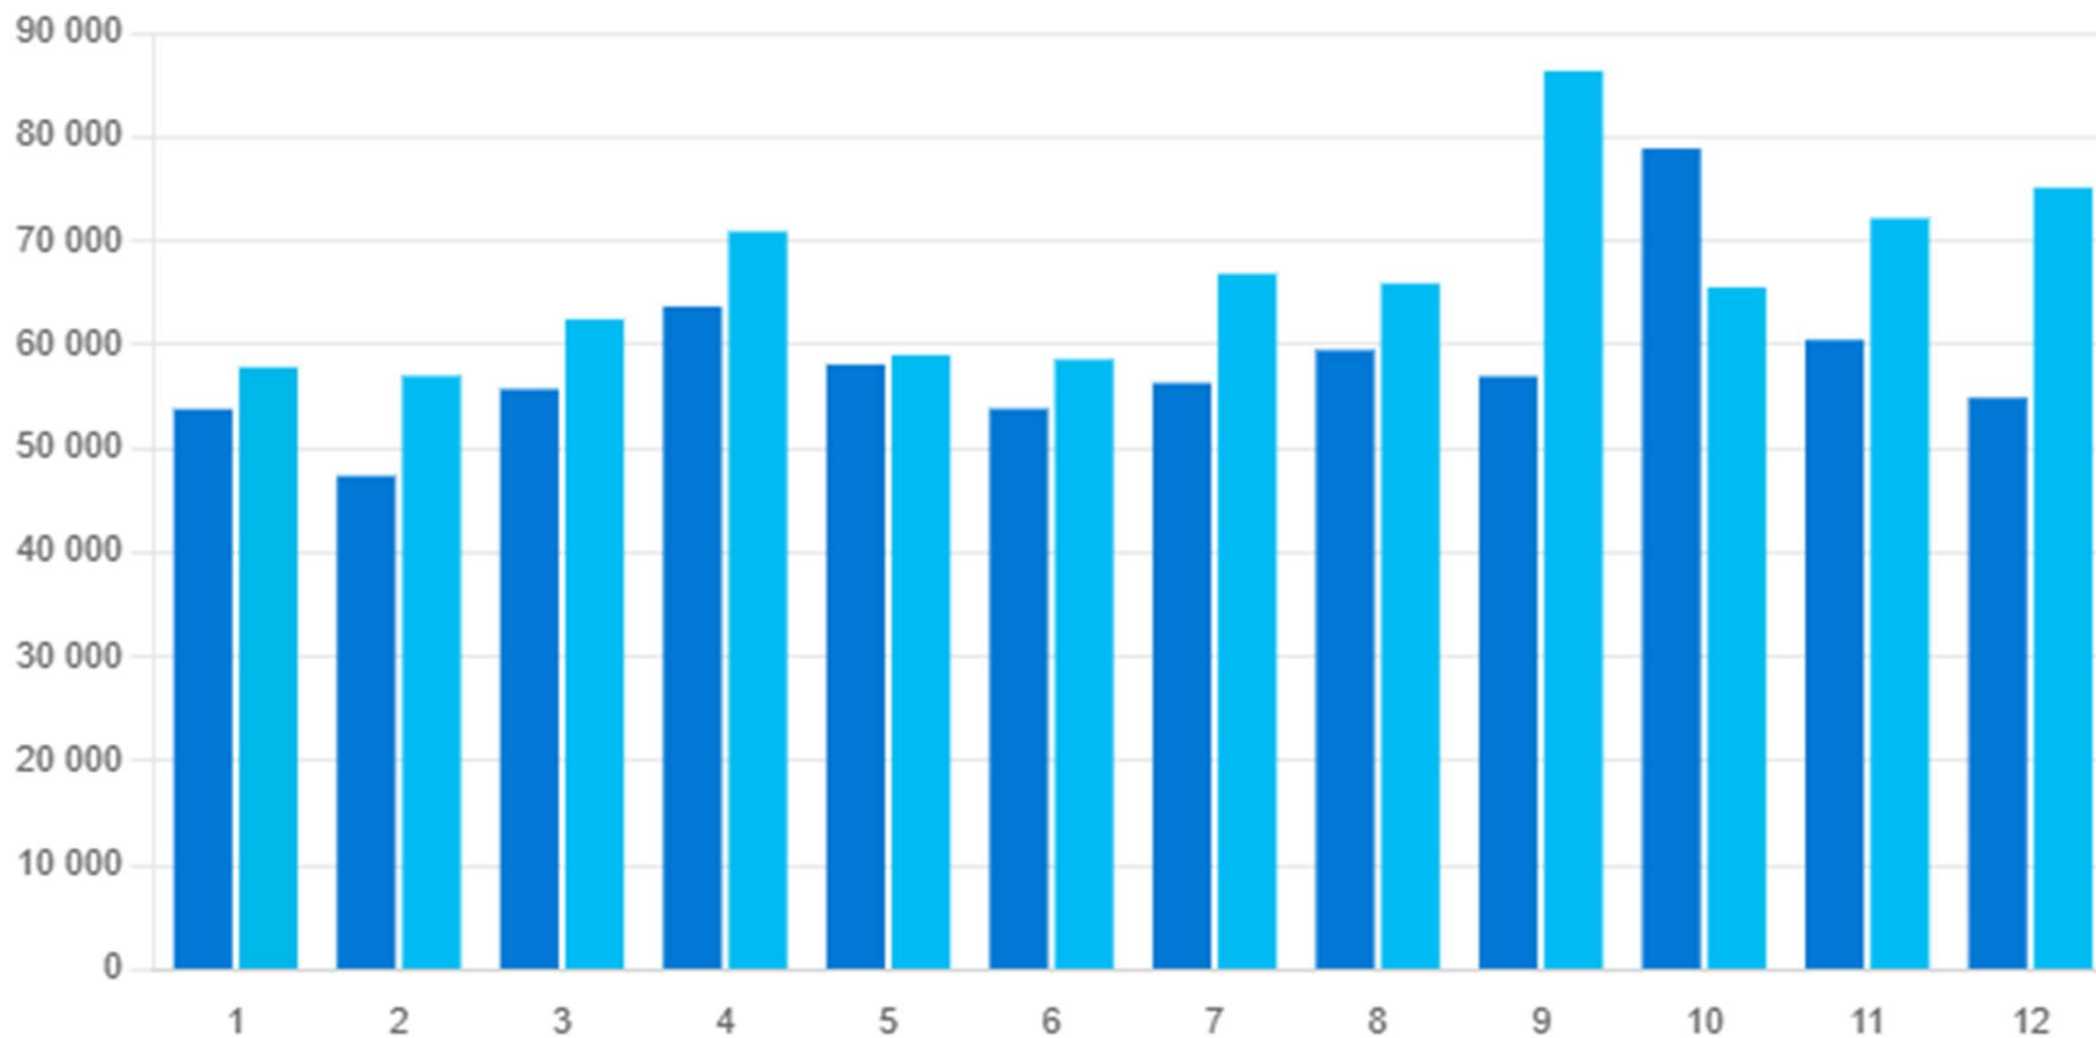

## Produkce odpadů v tunách

2023, 2024 ▾

### Celkem ▾

**159,802** TUN  
2023

**152,044** TUN  
2024

**0,712** TUN  
Průměr na obyvatele

## Čerpání limitu pro uplatnění nároku obce na slevu ze skládkového poplatku za „Využitelný odpad“

2024 ▾

## Limit pro získání třídící slevy

Rok	2021	2022	2023	2024	2025	2026	2027	2028	2029
Množství odpadu obyvatel/kg	200	190	180	170	160	150	140	130	120