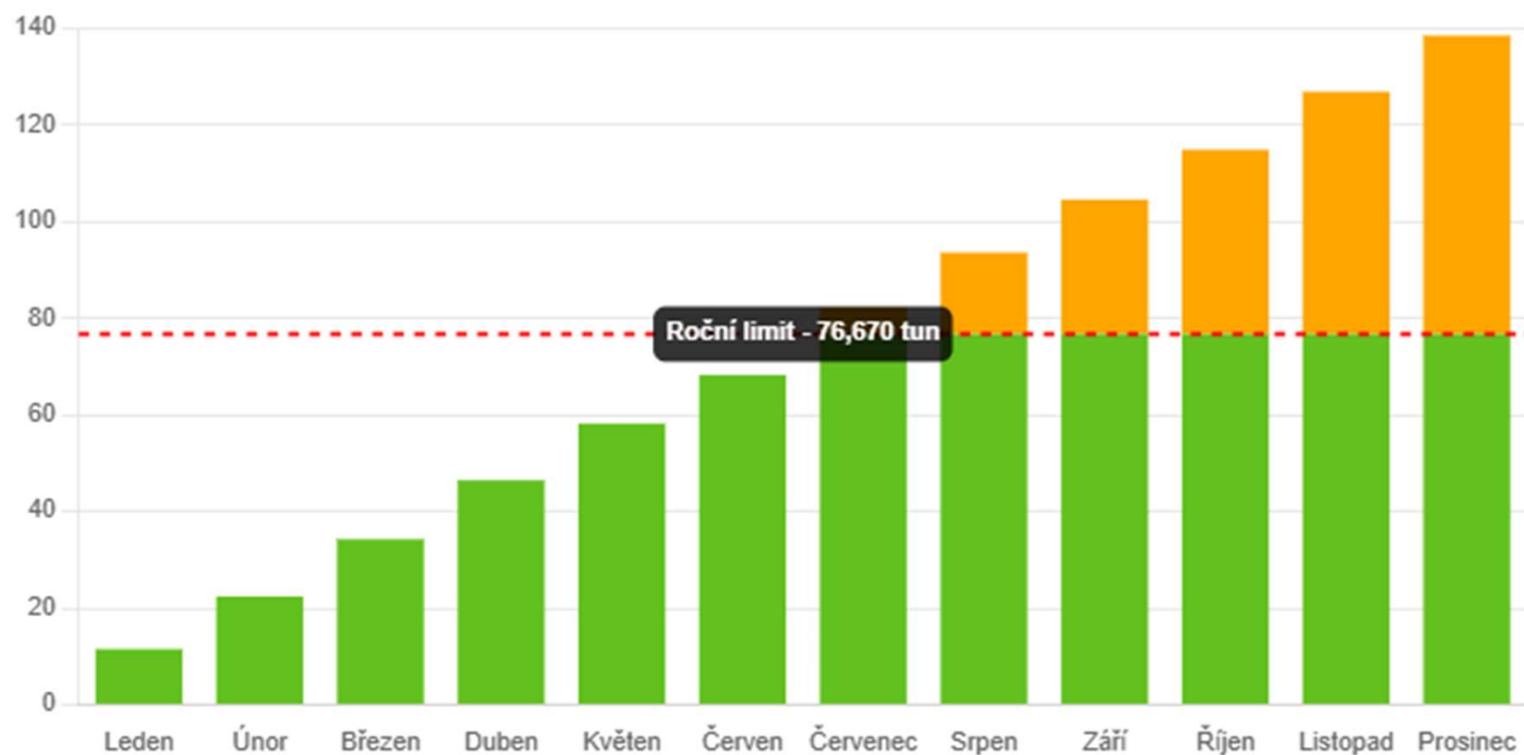

## Produkce odpadů v tunách

2023, 2024 ▾

### Celkem ▾

**159,802** TUN  
2023

**152,044** TUN  
2024

**0,712** TUN  
Průměr na obyvatele

## Čerpání limitu pro uplatnění nároku obce na slevu ze skládkového poplatku za „Využitelný odpad“

2024 ▾

## Limit pro získání třídící slevy

Rok	2021	2022	2023	2024	2025	2026	2027	2028	2029
Množství odpadu obyvatel/kg	200	190	180	170	160	150	140	130	120